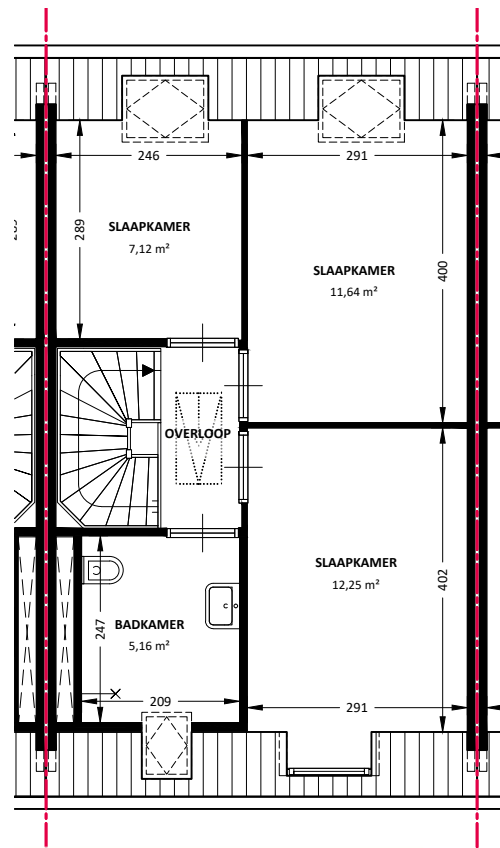

BEGANE GROND

EERSTE VERDIEPING

TWEDE VERDIEPING

 WoonFriesland Het sociaal verhuurbedrijf	Straat: Ds. Hasperstraat 16	
	Plaats: Schiermonnikoog	
Onderdeel: Overzichttek.	MATEN IN CM	Datum Getekend: 14-10-2021
	Datum Gewijzigd:	
AAN DE TEKENING KUNNEN GEEN RECHTEN WORDEN ONTLEEND		VHE: -
		TYPE: