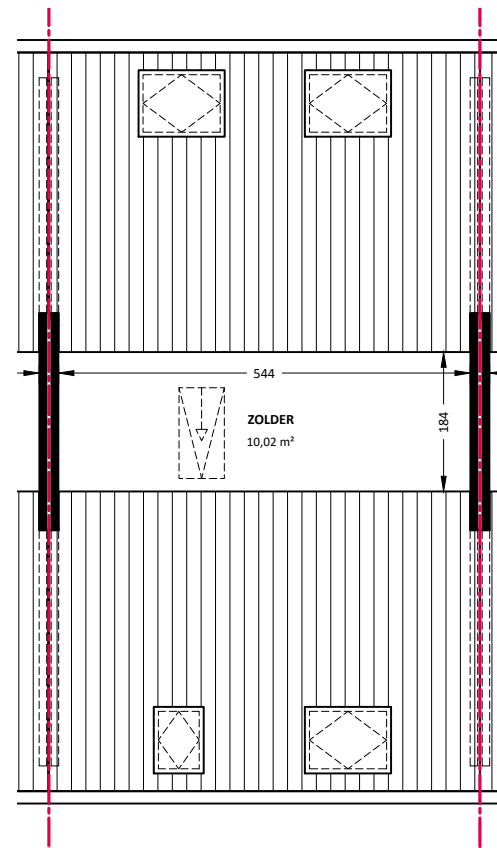

BEGANE GROND

EERSTE VERDIEPING

TWEDE VERDIEPING

 WoonFriesland Het sociaal verhuurbedrijf	Straat: Ds. Hasperstraat 16	
	Plaats: Schiermonnikoog	
Onderdeel: Overzichttek.	MATEN IN CM	Datum Getekend: 14-10-2021
	Datum Gewijzigd:	
AAN DE TEKENING KUNNEN GEEN RECHTEN WORDEN ONTLEEND		VHE: -
		TYPE: